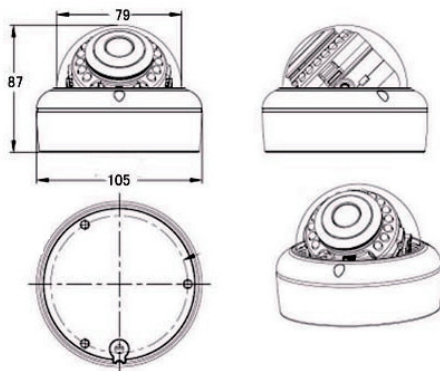

## ■優れた耐衝撃性、赤外線内蔵

248万画素 AHD 2.0仕様の屋内用バンダルドームカメラ。ドーム型では珍しい赤外線LED搭載で夜間の映像も鮮明に撮影可能。(夜間撮影時は白黒映像になります) SONY製3.6mm固定レンズを搭載した直径101mmのコンパクトなドーム型カメラ

## ■3.6mm固定レンズ

## 外形寸法