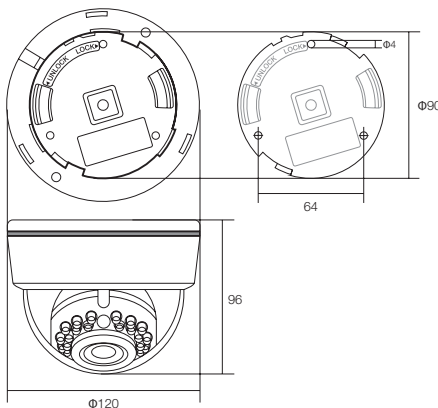

IPネットワークシリーズ 屋内用 赤外線ドームカメラ

500万画素無線式(WiFi)・赤外線 LED 21個搭載

WTW-EGDR219WG

5MP
5 Mega Pixel Data

特徴

- 500万画素 IPネットワークカメラ
- 屋内仕様の赤外線ドームカメラ
- アンテナが外に出ていない(内蔵アンテナ)のでスリムボディでミーティングルームやオフィスに最適
- 機器間Wi-Fi無線対応モデル
- 2.7~12mmのパリアフォーカルレンズ搭載、広角~中距離監視向け
- 2880×1620(15fps)の500万画素高画質モデル
- 屋内夜間監視タイプ カラーIPカメラ
- 赤外線LED 21個 照射距離7m

寸法図

(単位:mm)

仕様

商品名		WTW-EGDR219WG
センサー・映像出力性能	撮像素子	500万画素 1/3 CMOS image sensor
	プロセッサー	RISC CPU ハードウェア・ビデオ処理および圧縮
	映像出力解像度	2880×1620 = 5MP (15fps)
	映像圧縮出力形式	次世代圧縮方式採用
	映像フレーム数	15fps
	走査方式	プログレッシブスキャン方式
	同期方式	内部同期方式
レンズ	S/N比	39.1dB
	搭載レンズ	パリアフォーカルレンズ
	焦点距離	2.7~12mm
投光性能	画角	水平視野角度 約35~110度
	赤外線 LED	赤外線LED 21個 850nm
	赤外線LED照射距離	最大約15m
	赤外線LED監視距離	最大約7m
	ICR機能	有
インターフェイス	対応周波数	850nm
	最低被写体照度	0Lux ※赤外線LED作動時
	映像出力端子	RJ-45端子
ネットワーク	PoE	無
	ログイン対応端末	Windows 11 / 10 / 8.1 / 8 / 7
	視聴・操作アプリ	視聴ソフト:「WTW-EAGLE」
	アクセスセキュリティ	ID / パスワード入力 ※ID / パスワードの設定可能
	最大接続数	3箇所 (画質設定により変動します)
電源・カメラ本体・その他	ONVIF	非対応
	ケースの色	ホワイト
	ケース材質	プラスチック
	本体外形寸法	Φ120(W)×96(H)mm
	本体重量	約320g
	電源	DC12V
周辺動作温度	-10℃~50℃	
付属品	六角レンチ・ビス・アンカー	